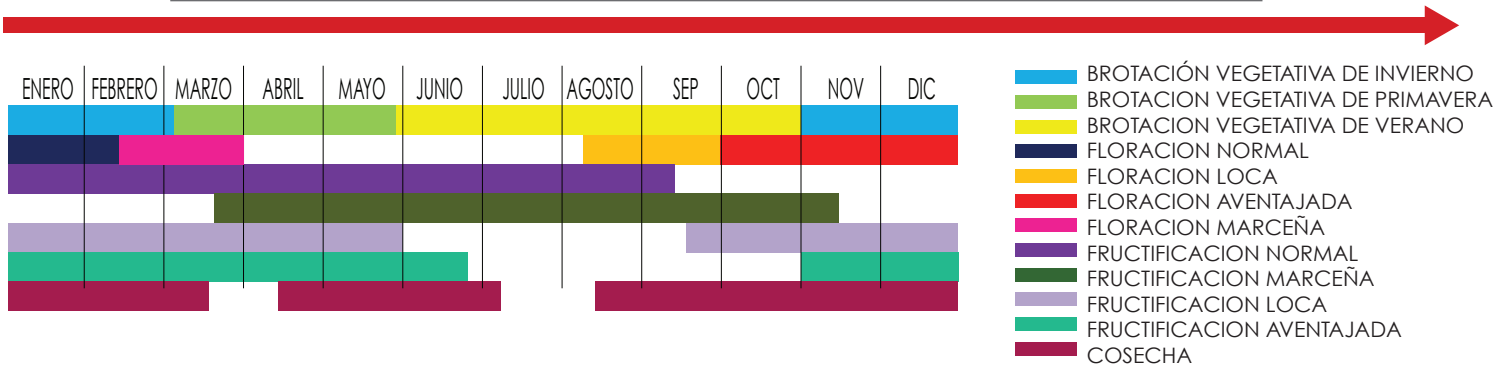

Paquete Tecnológico Aguacate

Fenología

	Flor Loca		Flor Aventajada		Flor Normal	Flor Marceña
ETAPAS	PRODUCCION FL	PRODUCCION FA	PRODUCCIÓN FN		PRODUCCION FM	

CUADRO DE MANEJO

PRODUCTOS ENE FEB MAR ABR MAY JUN JUL AGO SEP OCT NOV DIC