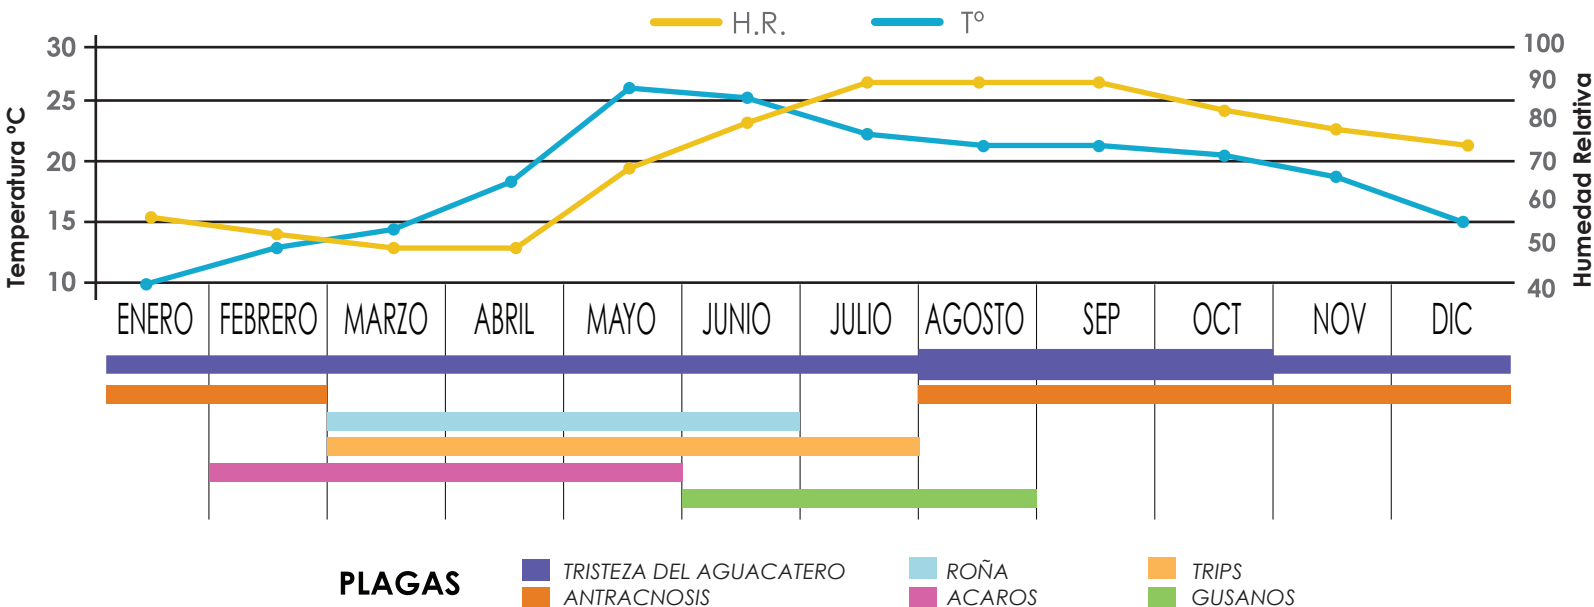

Paquete Tecnológico Aguacate

Fenología

	Flor Loca		Flor Aventajada		Flor Normal	Flor Marceña
ETAPAS	PRODUCCION FL	PRODUCCION FA	PRODUCCIÓN FN		PRODUCCION FM	

CUADRO DE MANEJO

PRODUCTOS ENE FEB MAR ABR MAY JUN JUL AGO SEP OCT NOV DIC

Interazoxi												
Superfluable												
Cuperquim Super												
Hidroxifluable												
Sulcobre												
Cuperquimm												
Coppersyst												
Maxil Super												
Abacitric												
Interthiametox												
Intersul 725												
Interlambda												
Contravector												
Flythion 1000 CE												
Biodie												
Inter-A-CH-C												
Interneem-A												
Interpiret												
Bacillus HD												
Inter BB												
Inter-M-A												
Intergober												
Coppersyst Orgánico												
Citric Oil Orgánico												
Contac Acid												
Contac Acid Ultra												
Interamin K												
Interproteín 12												
Humic 12												
Interamin Multimineral												
Interamin CaB												
Valsaglif												